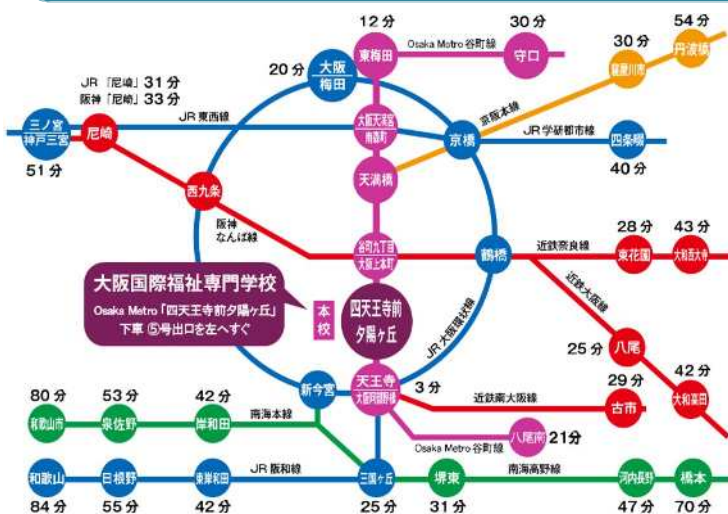

「特待生ﾌﾟﾚ認定」で、授業料減免を獲得しましょう！

本校独自の奨学金制度「特待生入試」に先立ち、出願前に特待レベル（A, B, C）を判定する「特待生ﾌﾟﾚ認定」を無料で実施します。高3生の方はぜひご参加ください！

2022年度入学★特待生ﾌﾟﾚ認定の概要★

POINT1 参加費は無料！ **POINT2** 2回までチャレンジ可能！

特待生入試に先立ち、出願前に特待レベル（A, B, C）を判定するものです。この判定により、**特待生入試への出願前に、ご自身の授業料減免額を知っていただくことができます。**

【実施日】 6/5(土)、6/19(土)、7/3(土)、7/17(土)、7/31(土)、
8/14(土)、8/28(土)、9/11(土)、9/25(土)

参加予約受付中！

各実施日の前日まで受付。

[電話受付：日曜祝日を除く 9:00~17:00]

参加予約はこちらから！⇒

電話 06-6771-4188

Eメール info@oiwc.ac.jp

〒543-0075 大阪市天王寺区夕陽ヶ丘 3-10