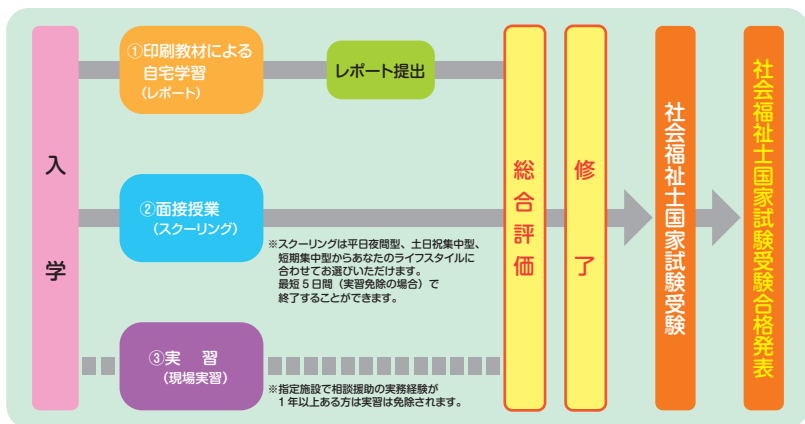

設置準備室 / 大阪市天王寺区夕陽丘町 3-10 大阪国際福祉専門学校

TEL : 06-6771-4188 MAIL : info@oiwc.ac.jp <https://www.oiwc.ac.jp>

社会福祉士養成通信課程

安定の国家試験合格率!

(2023年9月修了生)

本校合格率 **80.7%**^(※) 全国合格率 **58.1%**

多彩な時間割でスクーリングは最短5日間!

バリエーション豊富な時間割は修了率を押し上げています。

万全のサポートで修了率も高水準!

まずは確実に修了することが肝心です。

2023年9月修了生^(※) (2022年4月入学) も **98.6%**と安心の高い修了率!

(※) 前身の「大阪国際福祉専門学校 社会福祉士養成通信課程」の実績です。

「社会福祉士養成通信課程」への入学資格

- ①一般大学等(4年制)を卒業した人(2025年3月卒業見込みを含む)
- ②一般短大等(3年制)を卒業し、指定施設において1年以上相談援助の業務に従事した人
- ③一般短大等(2年制)を卒業し、指定施設において2年以上相談援助の業務に従事した人
- ④指定施設において4年以上相談援助の業務に従事した人

■入学から社会福祉士取得まで

【選考方法】書類審査及び小論文

【定員】100名

【修業期間】1年6ヶ月(2025年4月～2026年9月)

◆◆◆資料請求◆◆◆

現在、入学に関する各種資料の準備中です。

準備が整い次第、9月末ごろより順次発送予定です。

右記のQRコードよりご請求ください。